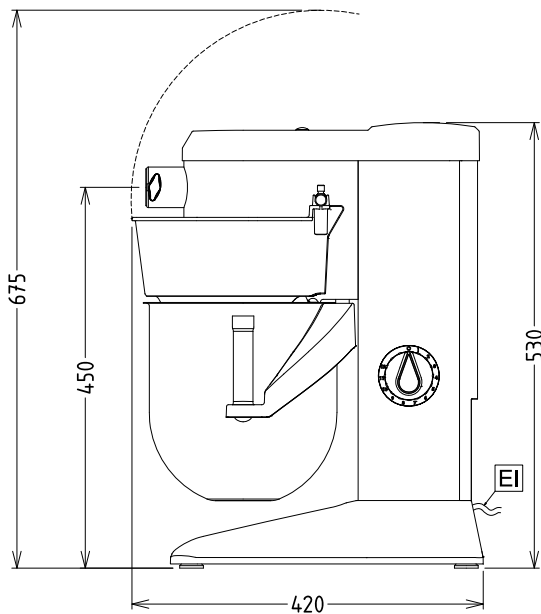

Boční

EI = Elektrické napojení

Shora