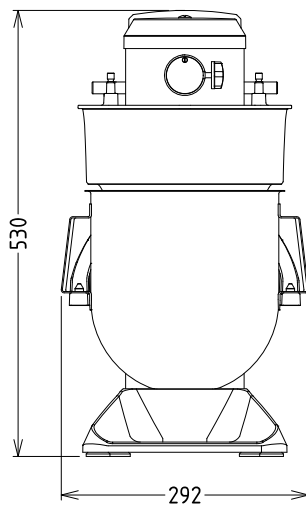

Zepředu

EI = Elektrické napojení

Elektro

Napětí:

200-240 V/1N ph/50/60 Hz

600196 (BE8BYA)

Příkon max:

0.6 kW

Kapacita:

Výkon (až):

2.5 L/cyklus

Kapacita

8 L

Hlavní informace

Vnější rozměry, Šířka 292 mm

Vnější rozměry, Hloubka 416 mm

Vnější rozměry, Výška 527 mm

Převážná váha: 21 kg

Netto váha (kg): 19

Tažené těsto: 2.5 kg s Spirál.hnětací hák

Bílky: 14 s Metla