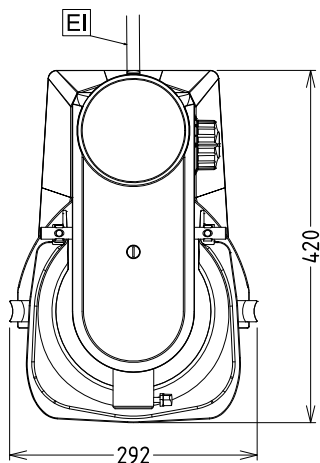

### Příslušenství v ceně

SCHVÁLENO: \_\_\_\_\_

Zepředu

Boční

EI = Elektrické napojení

Shora

**Elektro**

Napětí:

8 L

**Hlavní informace**

Vnější rozměry, Šířka 292 mm

Vnější rozměry, Hloubka 416 mm

Vnější rozměry, Výška 527 mm

Převážná váha: 21 kg

Netto váha (kg): 19

Tažené těsto: 2.5 kg s Spirál.hnětací hák